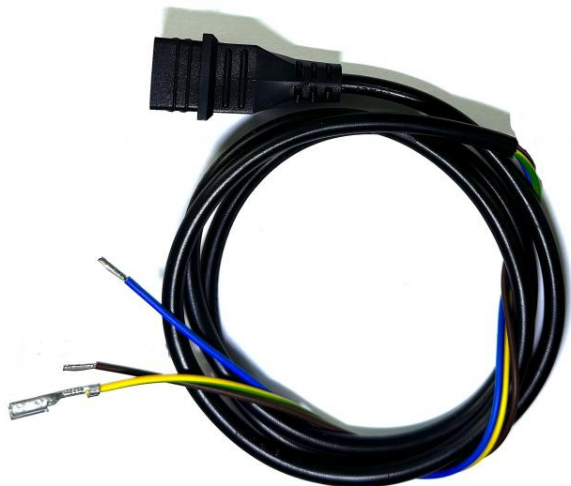

## Câble alimentation bobine électrovanne Suntec long 1300mm

Ref. 510224

Câble alimentation bobine électrovanne pompe à gasoil NHP Annovi et Alberti

### Données techniques

Type de matière		<b>Caoutchouc, cuivre</b>
Voltage	<i>Volt (V)</i>	<b>220</b>
Fréquence	<i>Hertz (Hz)</i>	<b>50/60</b>
Poids	<i>Kilogrammes (Kg)</i>	<b>0.11</b>
Dimension, longueur	<i>Millimètres (mm)</i>	<b>1300</b>
Diamètre extérieur	<i>Millimètres (mm)</i>	<b>70</b>