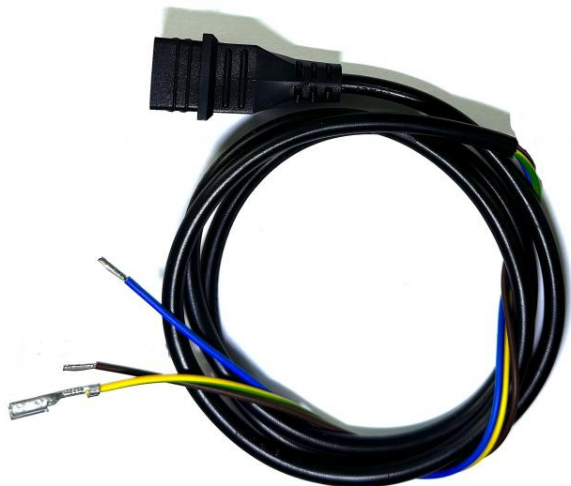

Chaudières ANNOVI REVERBERI

Câble alimentation bobine électrovanne Suntec long 1300mm

Ref. 510224

Câble alimentation bobine électrovanne pompe à gasoil NHP Annovi et Alberti

Données techniques

Type de matière		Caoutchouc, cuivre
Voltage	<i>Volt (V)</i>	220
Fréquence	<i>Hertz (Hz)</i>	50/60
Poids	<i>Kilogrammes (Kg)</i>	0.11
Dimension, longueur	<i>Millimètres (mm)</i>	1300
Diamètre extérieur	<i>Millimètres (mm)</i>	70