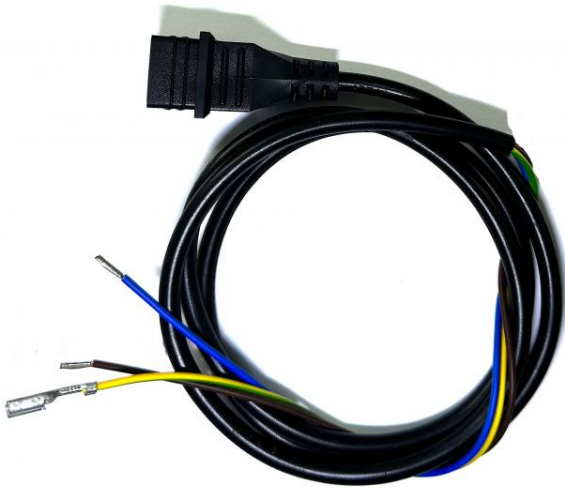

Chaudières ANNOVI REVERBERI

Câble alimentation bobine électrovanne Danfos long 1100mm

Ref. AR-3524160

Câble alimentation bobine électrovanne pompe à gasoil NHP Annovi et IPC

Données techniques

Type de matière		Caoutchouc, cuivre
Voltage	<i>Volt (V)</i>	24
Fréquence	<i>Hertz (Hz)</i>	50/60
Poids	<i>Kilogrammes (Kg)</i>	0.075
Dimension, longueur	<i>Millimètres (mm)</i>	1100
Diamètre extérieur	<i>Millimètres (mm)</i>	70