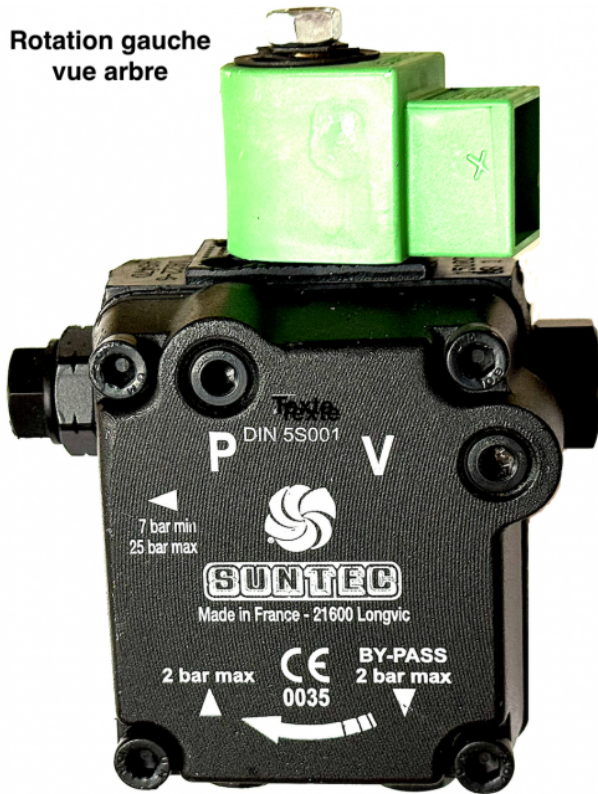

Rotation gauche
vue arbre

Divers :

Rotation pompe vu arbre: gauche

Chaudières ANNOVI REVERBERI

Pompe gasoil rotation gauche sortie droite Suntec

Ref. 510211

Cette pompe gasoil est équipée d'une entrée et d'un retour gasoil.

Données techniques

Version pompe		Bi-tubes
Type de matière		Alu, acier
Voltage	Volt (V)	220
Fréquence	Hertz (Hz)	50/60
Poids	Kilogrammes (Kg)	1,215
Dimension, longueur	Millimètres (mm)	108
Dimension, largeur	Millimètres (mm)	64
Dimension, hauteur	Millimètres (mm)	78