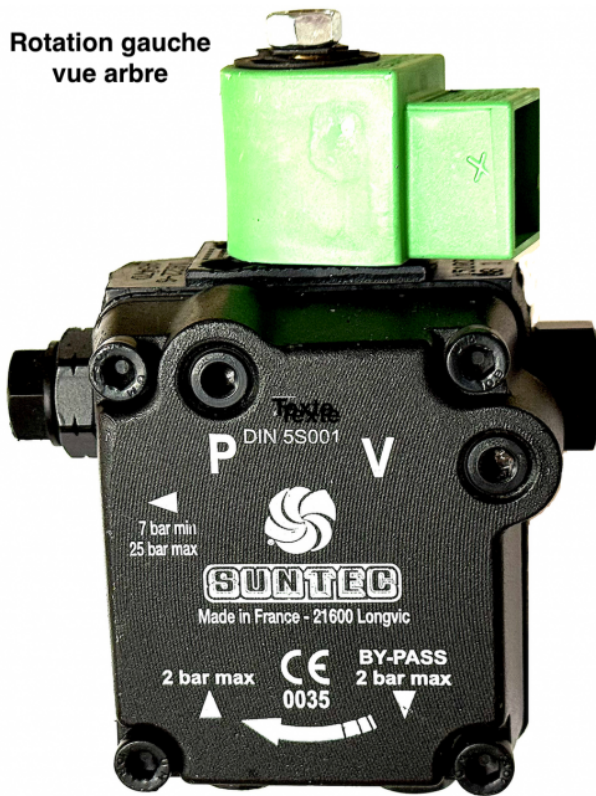

Rotation gauche
vue arbre

Divers :

Rotation pompe vu arbre: gauche

Chaudières ANNOVI REVERBERI

Pompe gasoil rotation gauche sortie droite Suntec

Ref. 510211

Cette pompe gasoil est équipée d'une entrée et d'un retour gasoil.

Données techniques

Version pompe		Bi-tubes
Type de matière		Alu, acier
Voltage	Volt (V)	220
Fréquence	Hertz (Hz)	50/60
Poids	Kilogrammes (Kg)	1,215
Dimension, longueur	Millimètres (mm)	108
Dimension, largeur	Millimètres (mm)	64
Dimension, hauteur	Millimètres (mm)	78