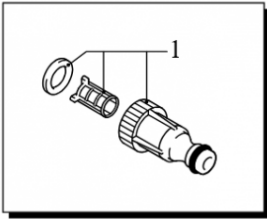

Accessoires pompes ANNOVI REVERBERI

Raccord rapide+filtre visuel entrée eau NHP

Ref. AR-3082130

Ce raccord entrée eau type quick s'adapte sur divers modèles standards présents sur le marché.

La cartouche filtrante se démonte facilement pour effectuer le nettoyage.

Ce filtre est équipé d'un joint torique sur sa base pour assurer une bonne étanchéité dans son logement.

Ce raccord est livré avec le joint plat qui assure la parfaite étanchéité sur son support.

Données techniques

Pression max	Bar (Bar)	8
Filtration	Microns (?)	74
Débit d'eau	Litres/heure (l/h)	3000
Type de matière		PVC
Température d'utilisation max avec eau chaude	°C (°C)	40
Raccord entrée BP (type-diam. raccord)		G 3/4 F