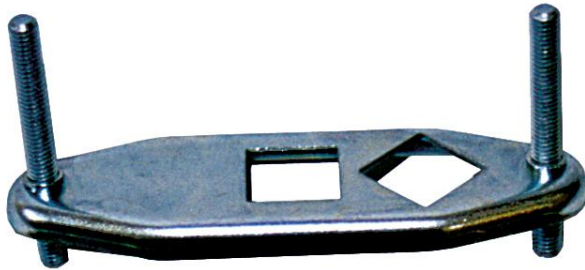

Accessoires pompes ANNOVI REVERBERI

Etrier fixation manomètre ABS 300 bars diam 50 G 1/4M postérieur

Ref. ID-WK1184890

Cet étrier peut servir pour tous types de manomètres avec fixation postérieure.

Données techniques

Type de matière		Acier galvanisé
Diamètre extérieur	<i>Millimètres (mm)</i>	50