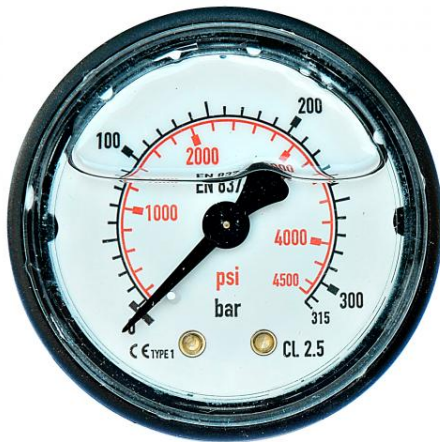

Accessoires pompes ANNOVI REVERBERI

## Manomètre ABS 300 bars diam 50G 1/4 M raccord postérieur

Ref. 510141

Ce type de flexible manomètre peut être monté sur divers modèles de NHP.

### Données techniques

Pression max	Bar (Bar)	<b>300</b>
Type de matière		<b>ABS, laiton</b>
Raccord entrée HP (type-diamètre)		<b>G 1/4 M</b>
Diamètre extérieur	Millimètres (mm)	<b>50</b>
Position fixation		<b>Arrière</b>